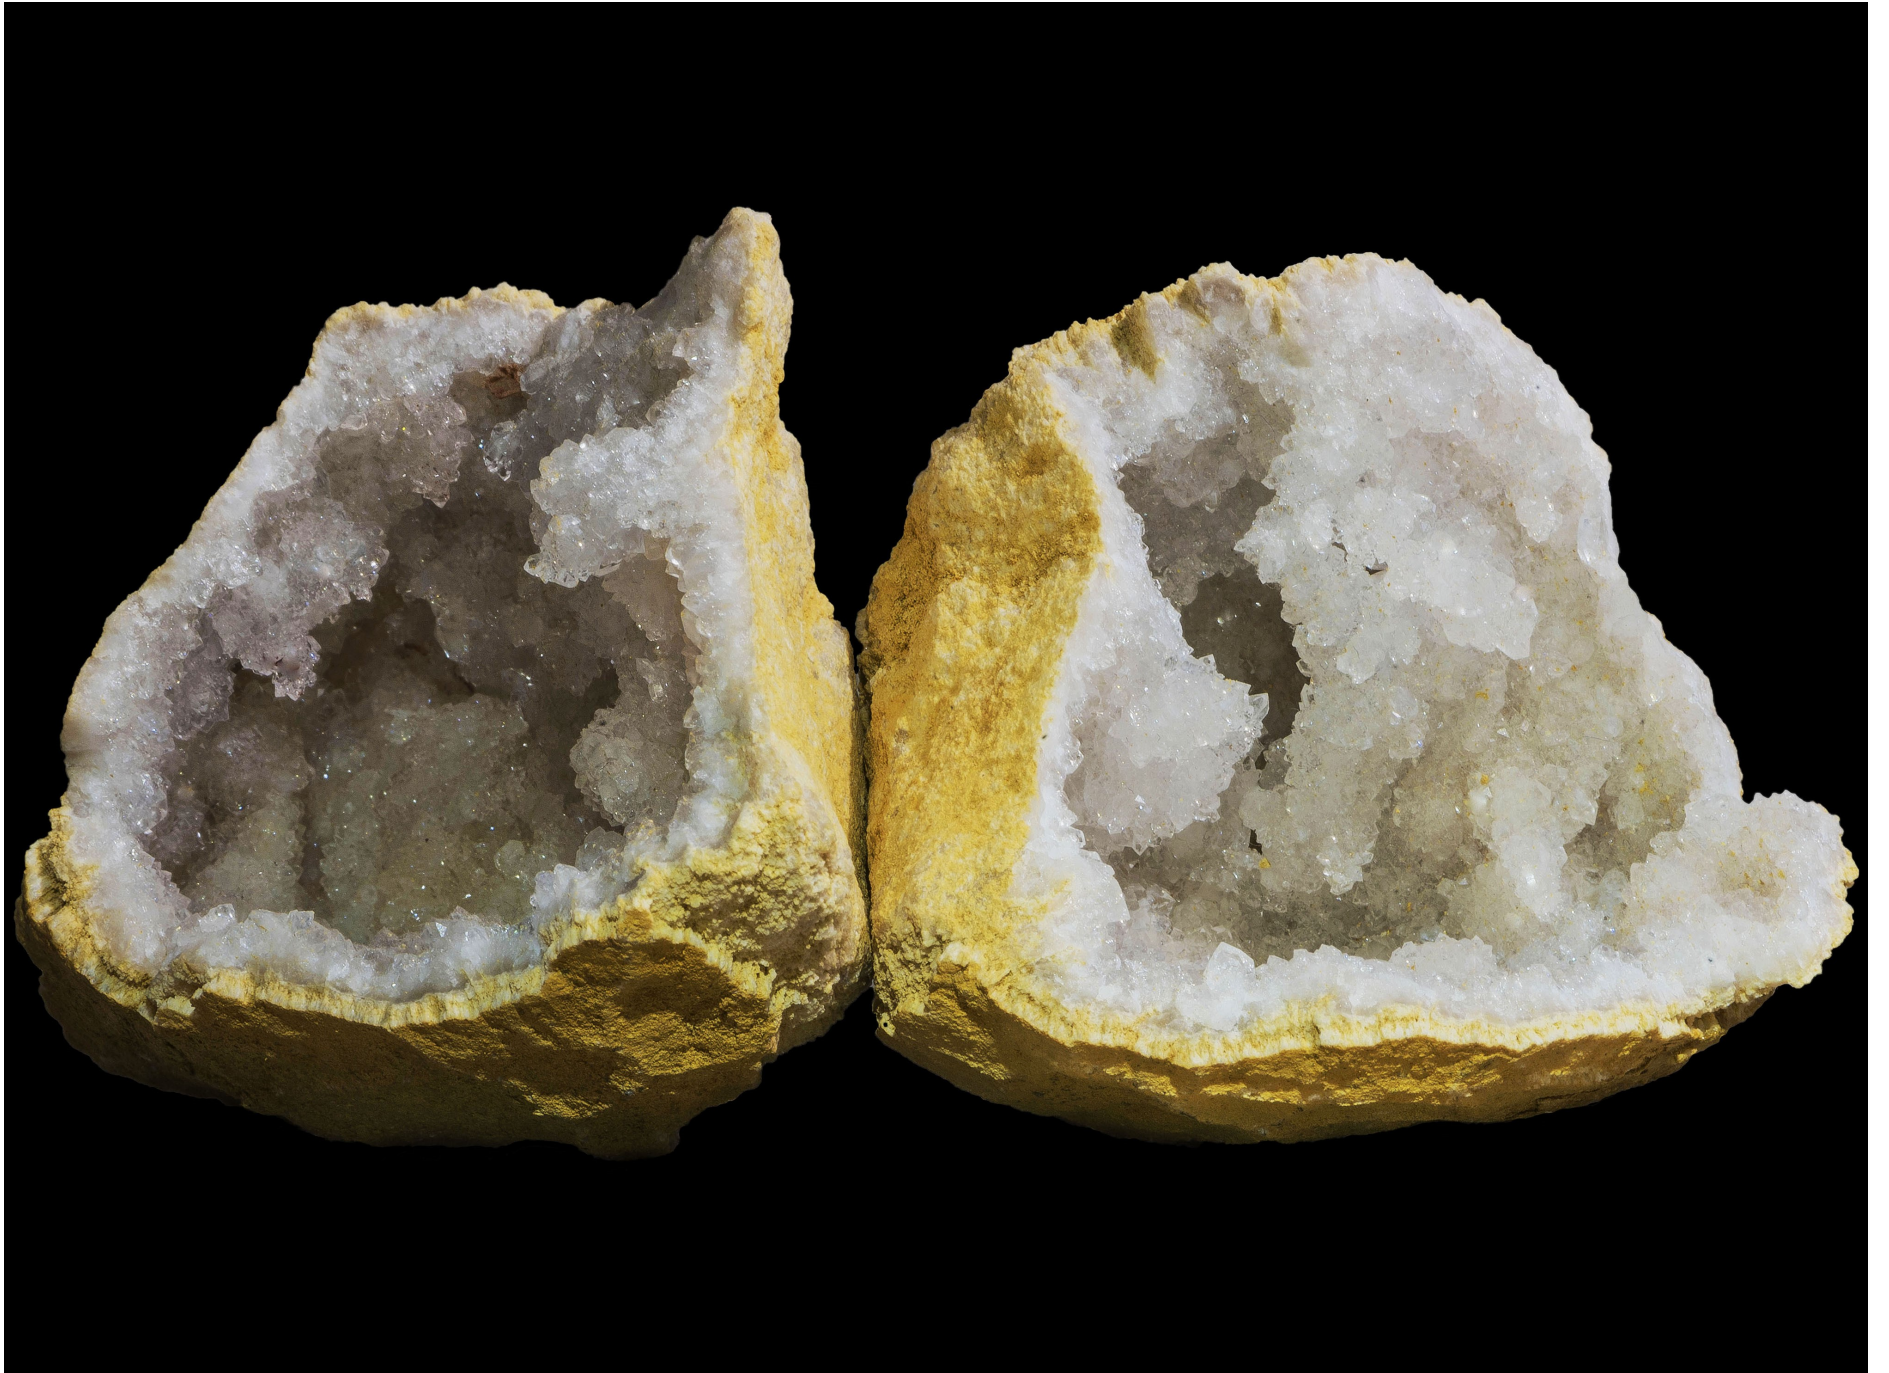

Céleste rampe à Sherbrooke par Marie Latour

Vague minérale par Edith Laliberté

Art naïf par François Lachapelle

Stries minérales végétales par Ernst Perdriel

Cœur de pierre par Edith Laliberté

Détail de « in situ » de LaGaan : Heavy métal par Denis Giroux

Ban de poissons par Serge Lafond

Matière printanière par Edith Laliberté

Œil de Dieu par Gilles Cocolas

Surréalisme boisé par François Lachapelle

Soie végétale par Ernst Perdriel

Roche cristalline par Gilles Cocolas

Tombée dans les bulles de verre par Renée M. Millette

Renaissance par Diane Bédard

Cyclope par Marie Latour

Fil de cuivre et verre par Daniel Ouellette