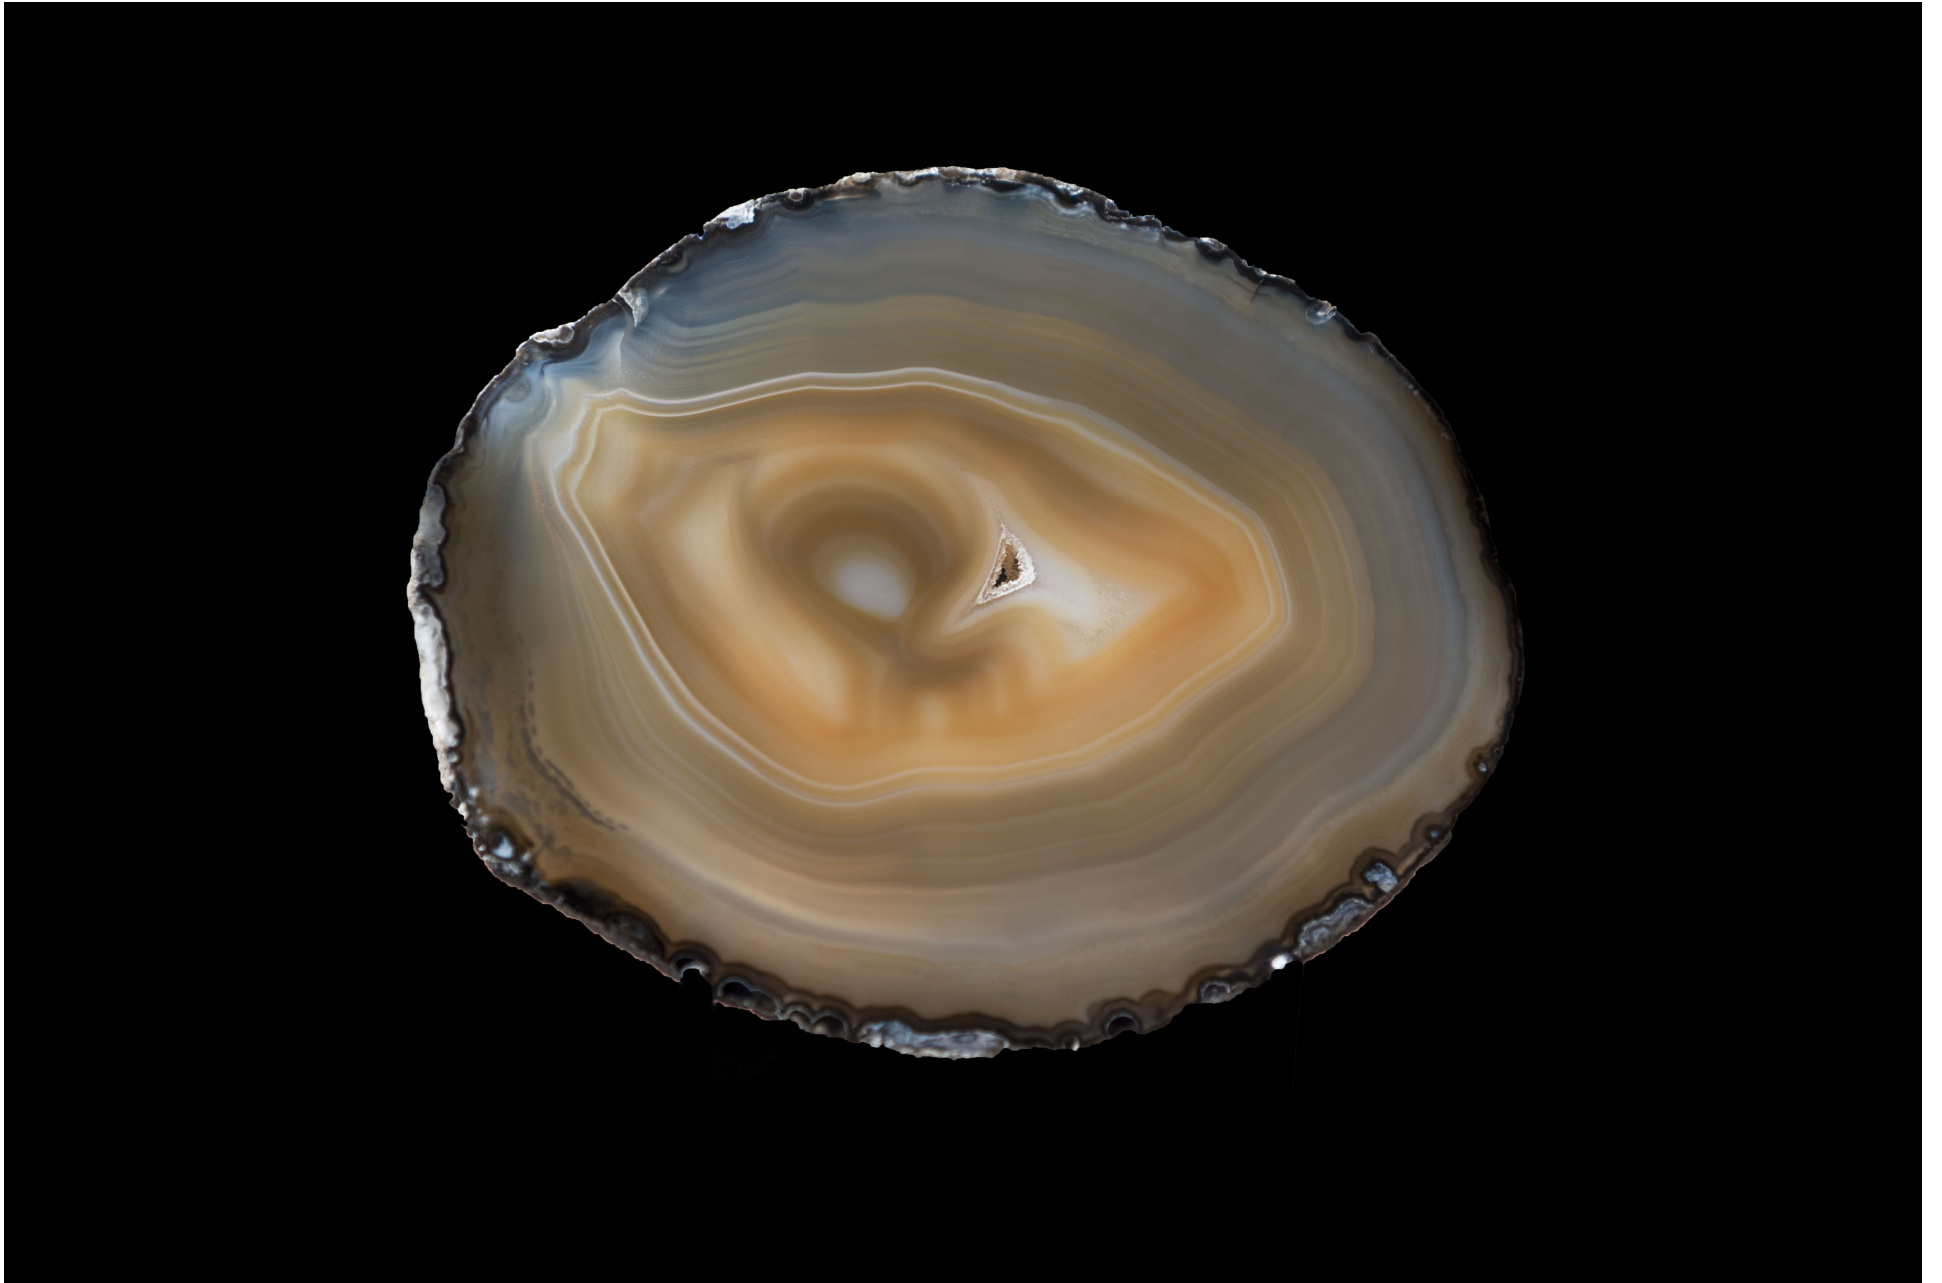

Matière printanière par Edith Laliberté

Œil de Dieu par Gilles Cocolas